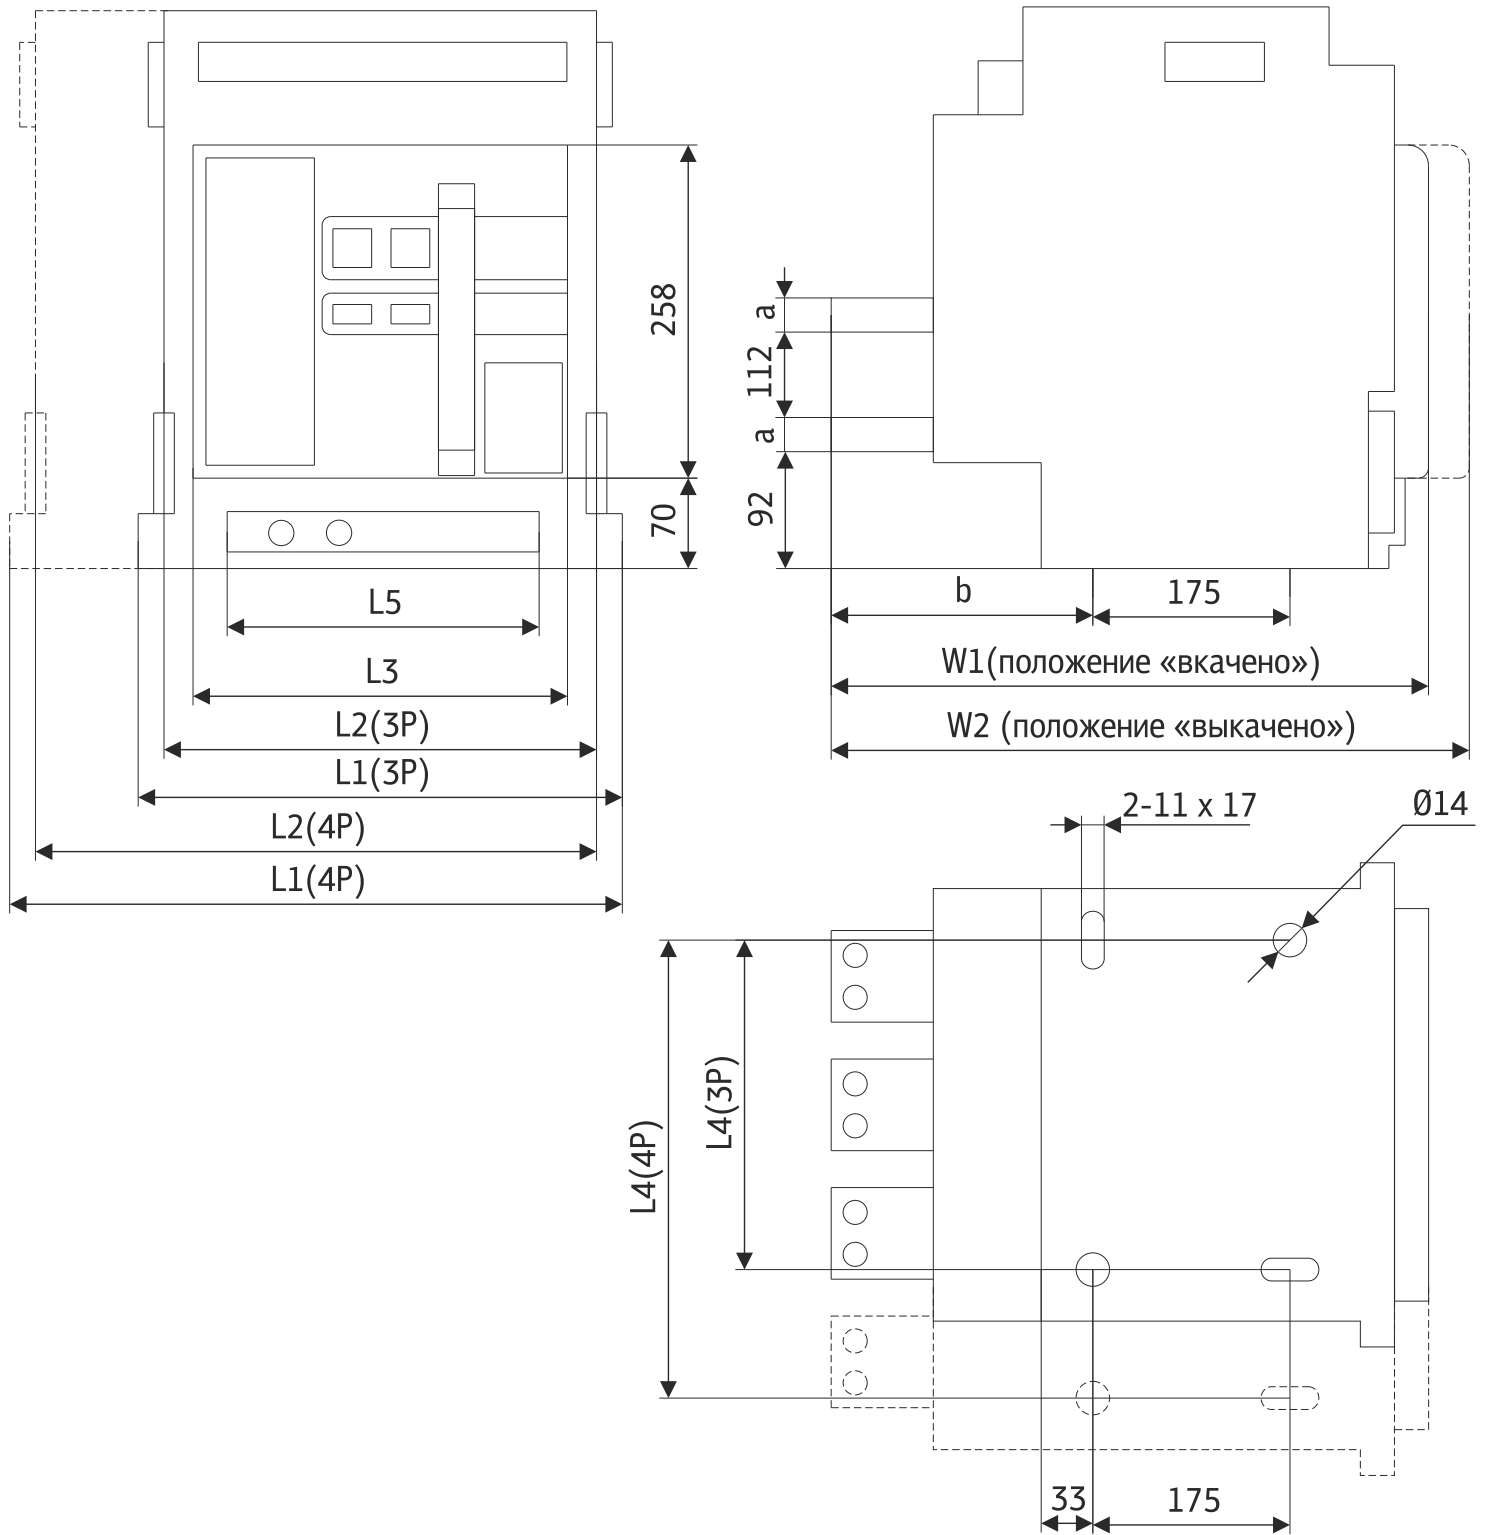

Стационарные автоматические выключатели

Силовые выводы E5K-1F

Силовые выводы E5K-2L

Габарит	In, A	Размеры 3P/4P, мм				
		a	L1	L2	L3	L4
E5K-1F	630-800	10	362/457	318/413	292	340/465
	1000-1600	15				
	2000	20				
E5K-2L	2000-2500	20	422/537	378/493	352	400/515
	3200	30				

Выкатные автоматические выключатели

Габарит	In, A	Размеры 3P/4P, мм								
		a	L1	L2	L3	L4	L5	W1	W2	b
E5K-1F	630-800	10								
	1000-1600	15	375/470	335/430	292	265/360	247	421	467	139
	2000	20								
E5K-2L	2000-2500	20	435/550	395/510	352	325/440	307	421/494	467/540	139/212
	3200	30								
E5K-3V	4000	20	813/912	773/888	352	703/818	307	494	540	212
	5000	30								

Силовые выводы выкатных автоматических выключателей

Силовые выводы E5K-1F

Силовые выводы E5K-2L

Силовые выводы E5K-3V