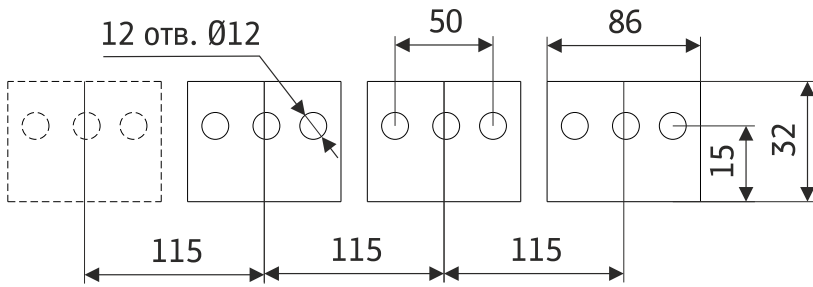

Стационарные автоматические выключатели

Силовые выводы E5K-1F

Силовые выводы E5K-2L

Габарит	In, A	Размеры 3P/4P, мм				
		a	L1	L2	L3	L4
E5K-1F	630-800	10	362/457	318/413	292	340/465
	1000-1600	15				
	2000	20				
E5K-2L	2000-2500	20	422/537	378/493	352	400/515
	3200	30				

Выкатные автоматические выключатели

Габарит	In, A	Размеры 3P/4P, мм								
		a	L1	L2	L3	L4	L5	W1	W2	b
E5K-1F	630-800	10								
	1000-1600	15	375/470	335/430	292	265/360	247	421	467	139
	2000	20								
E5K-2L	2000-2500	20	435/550	395/510	352	325/440	307	421/494	467/540	139/212
	3200	30								
E5K-3V	4000	20	813/912	773/888	352	703/818	307	494	540	212
	5000	30								