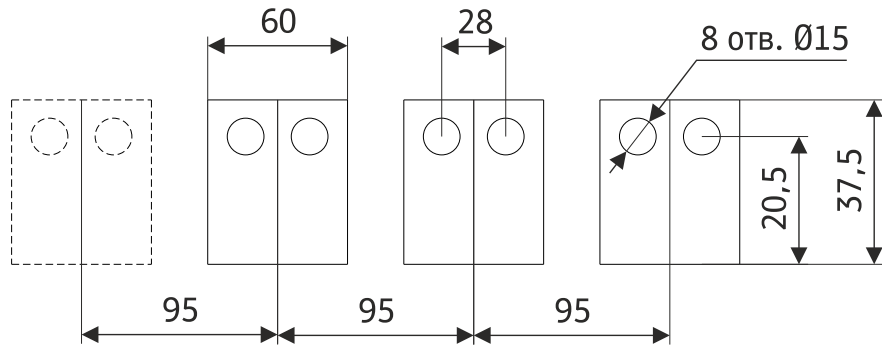

Силовые выводы выкатных автоматических выключателей

Силовые выводы E5K-1F