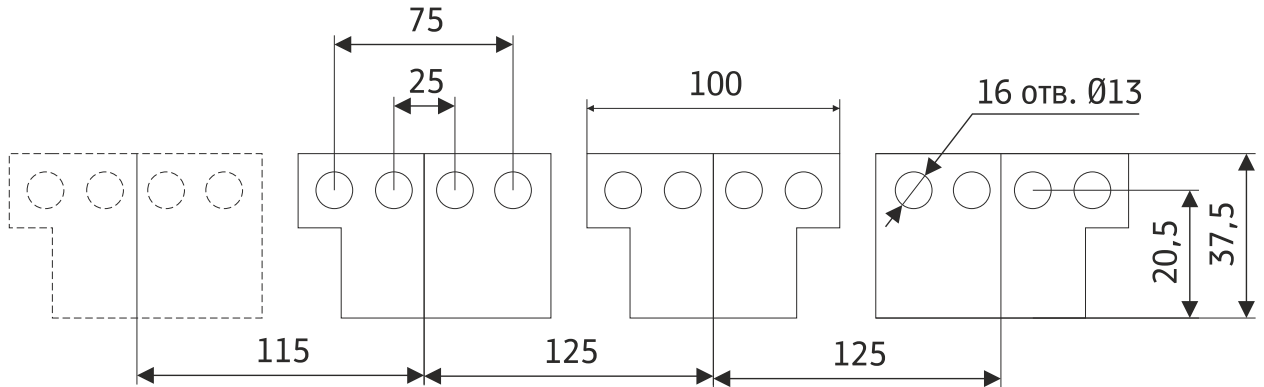

Силовые выводы E5K-2L