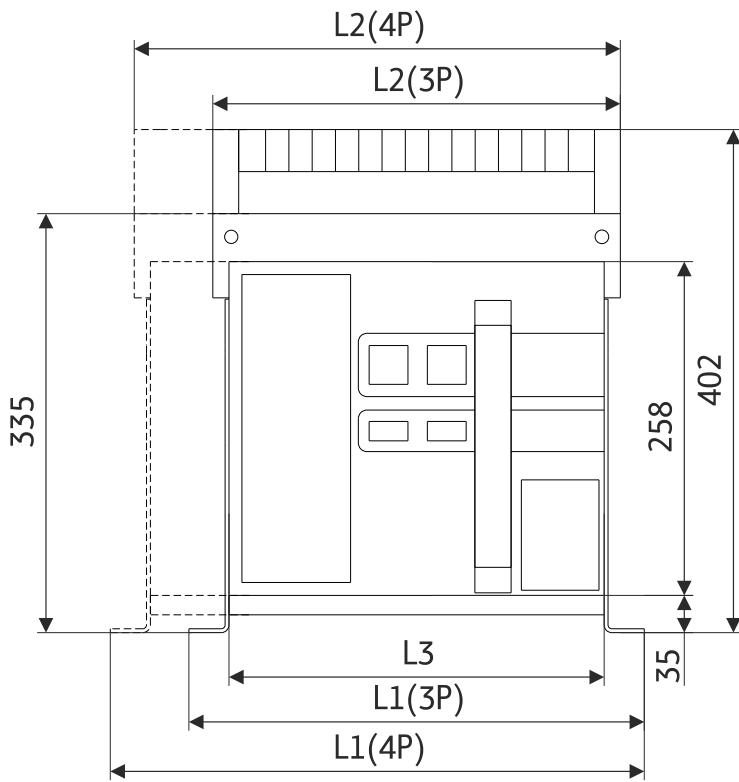

Стационарные автоматические выключатели

Силовые выводы E5K-1F

Силовые выводы E5K-2L

Габарит	In, A	Размеры 3P/4P, мм				
		a	L1	L2	L3	L4
E5K-1F	630-800	10	362/457	318/413	292	340/465
	1000-1600	15				
	2000	20				
E5K-2L	2000-2500	20	422/537	378/493	352	400/515
	3200	30				

Выкатные автоматические выключатели

Габарит	In, A	Размеры 3P/4P, мм								
		a	L1	L2	L3	L4	L5	W1	W2	b
E5K-1F	630-800	10								
	1000-1600	15	375/470	335/430	292	265/360	247	421	467	139
	2000	20								
E5K-2L	2000-2500	20	435/550	395/510	352	325/440	307	421/494	467/540	139/212
	3200	30								
E5K-3V	4000	20	813/912	773/888	352	703/818	307	494	540	212
	5000	30								