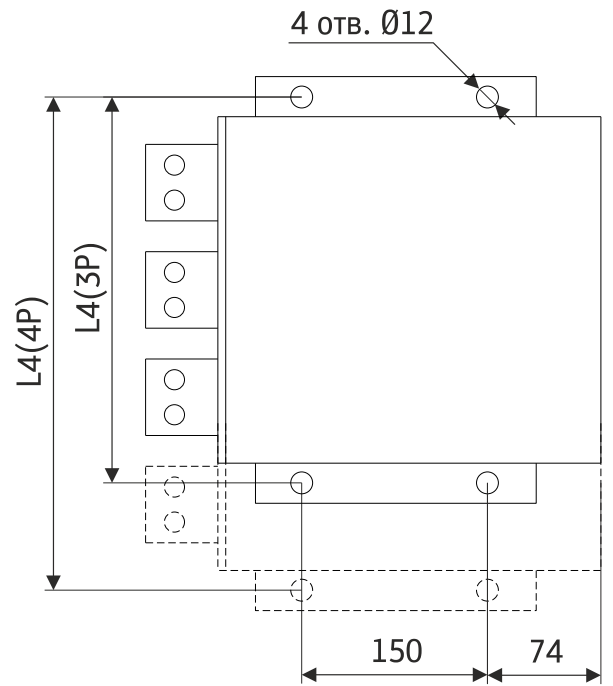

Стационарные автоматические выключатели

Силовые выводы E5K-1F

Силовые выводы E5K-2L

Габарит	In, A	Размеры 3P/4P, мм				
		a	L1	L2	L3	L4
E5K-1F	630-800	10	362/457	318/413	292	340/465
	1000-1600	15				
	2000	20				
E5K-2L	2000-2500	20	422/537	378/493	352	400/515
	3200	30				

Выкатные автоматические выключатели

Габарит	In, A	Размеры 3P/4P, мм								
		a	L1	L2	L3	L4	L5	W1	W2	b
E5K-1F	630-800	10								
	1000-1600	15	375/470	335/430	292	265/360	247	421	467	139
	2000	20								
E5K-2L	2000-2500	20	435/550	395/510	352	325/440	307	421/494	467/540	139/212
	3200	30								
E5K-3V	4000	20	813/912	773/888	352	703/818	307	494	540	212
	5000	30								