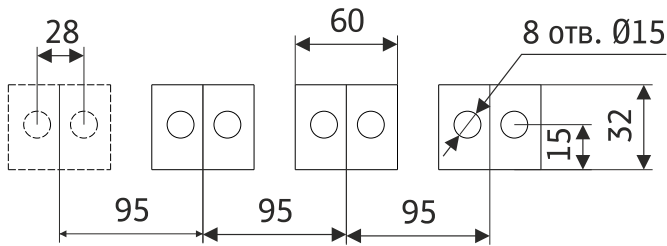

Стационарные автоматические выключатели

Силовые выводы E5K-1F

Силовые выводы E5K-2L

Габарит	In, A	Размеры 3P/4P, мм				
		a	L1	L2	L3	L4
E5K-1F	630-800	10	362/457	318/413	292	340/465
	1000-1600	15				
	2000	20				
E5K-2L	2000-2500	20	422/537	378/493	352	400/515
	3200	30				

Выкатные автоматические выключатели

Габарит	In, A	Размеры 3P/4P, мм								
		a	L1	L2	L3	L4	L5	W1	W2	b
E5K-1F	630-800	10								
	1000-1600	15	375/470	335/430	292	265/360	247	421	467	139
	2000	20								
E5K-2L	2000-2500	20	435/550	395/510	352	325/440	307	421/494	467/540	139/212
	3200	30								
E5K-3V	4000	20	813/912	773/888	352	703/818	307	494	540	212
	5000	30								