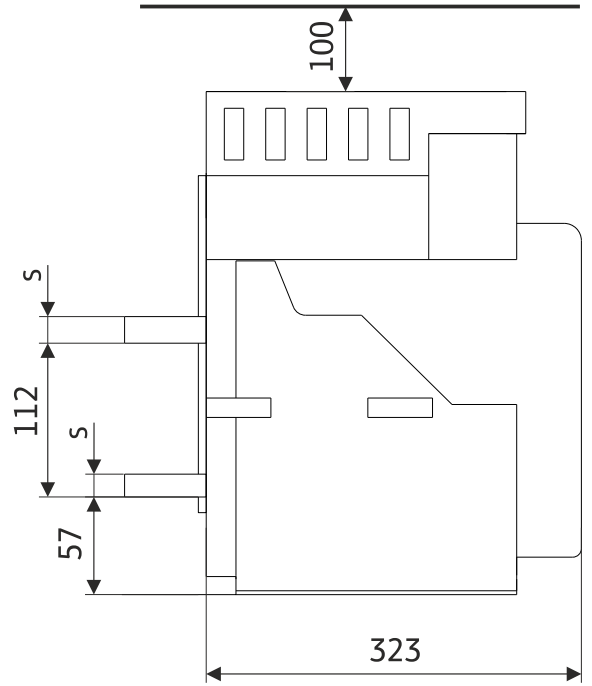

Стационарные автоматические выключатели

Силовые выводы E5K-1F

Силовые выводы E5K-2L

Габарит	In, A	Размеры 3P/4P, мм				
		a	L1	L2	L3	L4
E5K-1F	630-800	10	362/457	318/413	292	340/465
	1000-1600	15				
	2000	20				
E5K-2L	2000-2500	20	422/537	378/493	352	400/515
	3200	30				

Выкатные автоматические выключатели

Габарит	In, A	Размеры 3P/4P, мм								
		a	L1	L2	L3	L4	L5	W1	W2	b
E5K-1F	630-800	10								
	1000-1600	15	375/470	335/430	292	265/360	247	421	467	139
	2000	20								
E5K-2L	2000-2500	20	435/550	395/510	352	325/440	307	421/494	467/540	139/212
	3200	30								
E5K-3V	4000	20	813/912	773/888	352	703/818	307	494	540	212
	5000	30								